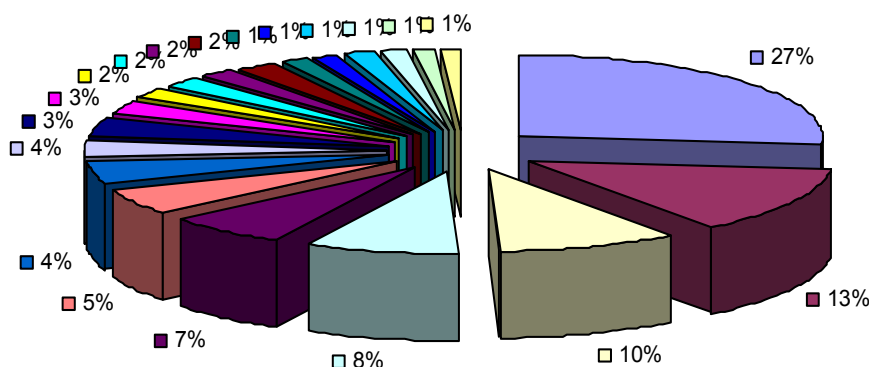

Târgul de Automatizări & Instrumentație și Echipamente de Laborator din România (Expoziție și Simpozion) București, Sala Palatului, 10-12 mai 2011

PUBLIC VIZITATOR RAILF 2011

■ AUTOMATIZARI - 27%	■ INVATAMANT - CERCETARE - 13%	□ ECHIPAMENTE LABORATOR - 10%
□ ELECTRICE - ELECTRONICE - 8%	■ GAZE NATURALE - 7%	■ DIVERSE - 5%
■ CONSULTANTA - PROIECTARE - 4%	□ DISTRIBUTIE APA / ENERGIE TERMICA - 4%	■ PROTECTIA MEDIULUI - ECOLOGIE - 3%
■ BANCAR - JURIDIC - IT - 3%	■ PETROL - 2%	■ MEDICAL - FARMACEUTICE - 2%
■ CONSTRUCTII - INSTALATII - 2%	■ INDUSTRIA ALIMENTARA - 2%	■ MASS-MEDIA - PUBLICITATE - 1%
■ AMBASURE - INSTITUTII DE STAT - 1%	■ TRANSPORT - AUTO - 1%	□ PRODUCTIE - DISTRIBUTIE - 1%
□ METALURGIE - 1%	■ METROLOGIE - 1%	

Numărul vizitatorilor pe toată perioada expoziției (10-12 mai 2011) a fost de 853 persoane. În diagrama de mai sus, regăsiți numărul vizitatorilor pe domeniile lor de activitate, exprimat în procente.

Organizator:

Asociatia pentru Automatizari si Instrumentatie din Romania
Control and Instrumentation Association of Romania
Adresa birou: Str. VIESPARILOR nr.26, Et. 3, Sector 2,
020643 BUCURESTI, www.aair.org.ro
Phone/Fax: +(4021).210.50.55. +(4031).405.67.99

Management de eveniment:

Str. Sabinelor nr. 123, Bl.119, Sc.1, Ap.3, Sector 5, București
Telefon: (40-21) 410 79 62; Fax: (40-21) 410 91 45
E-mail: events@itsevents.ro; www.itsevents.ro